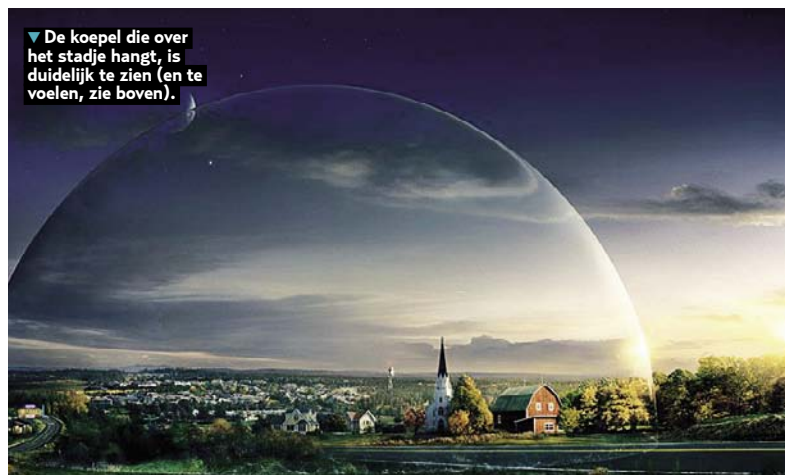

DÁÁROM KIJK JIJ UNDER (X7) THE DOME!

▲ Mike Vogel speelt Dale 'Barbie' Barbara.

STEPHEN KINGS MEESTERWERK IS NU PRACHTSERIE

Stephen King leverde in 2009 zijn zoveelste meesterwerk af, regisseur Brian K. Vaughan maakte er een dertiendelige prachtserie van. *Under the Dome* wordt in Amerika wekelijks door 15 miljoen mensen bekeken. Hier heb je zeven redenen waarom wij vanaf maandag ook naar SBS 6 kijken.

TEKST MARC KETZER

▼ De koepel die over het stadje hangt, is duidelijk te zien (en te voelen, zie boven).

1 HET MYSTERIE

Het stadje Chester's Mill wordt plotseling afgesloten van de buitenwereld, als een enorme mysterieuze koepel uit het niets om het stadje heen verschijnt. De koepel is ondoordringbaar en niemand kan erin of eruit. De grootste aantrekkingskracht van de serie *Under the Dome* is het allesoverheersende mysterie van de koepel. Daarin doet de serie denken aan *Lost*, die een hele batterij aan onoplosbare mysteries op de kijker afvuurde. *Under the Dome* houdt het simpel: wat is de koepel, waar komt-ie vandaan en wie heeft hem gemaakt? Zijn het misschien aliens?

2 STEPHEN KING

Under the Dome komt uit de koker van Stephen King, een van de meest verfilmde schrijvers ter wereld. Dan moet je gelijk denken aan horrorklassiekers als *The Shining*, *Carrie* en *It*, maar de schrijver bewees met *The Shawshank Redemption*, *The Green Mile* en zijn fantasy-serie *De donkere toren* dat hij veel meer kan dan alleen horror. En met *Under the Dome* combineert hij op fascinerende wijze iets bovennatuurlijks met het falen van de menselijke natuur.